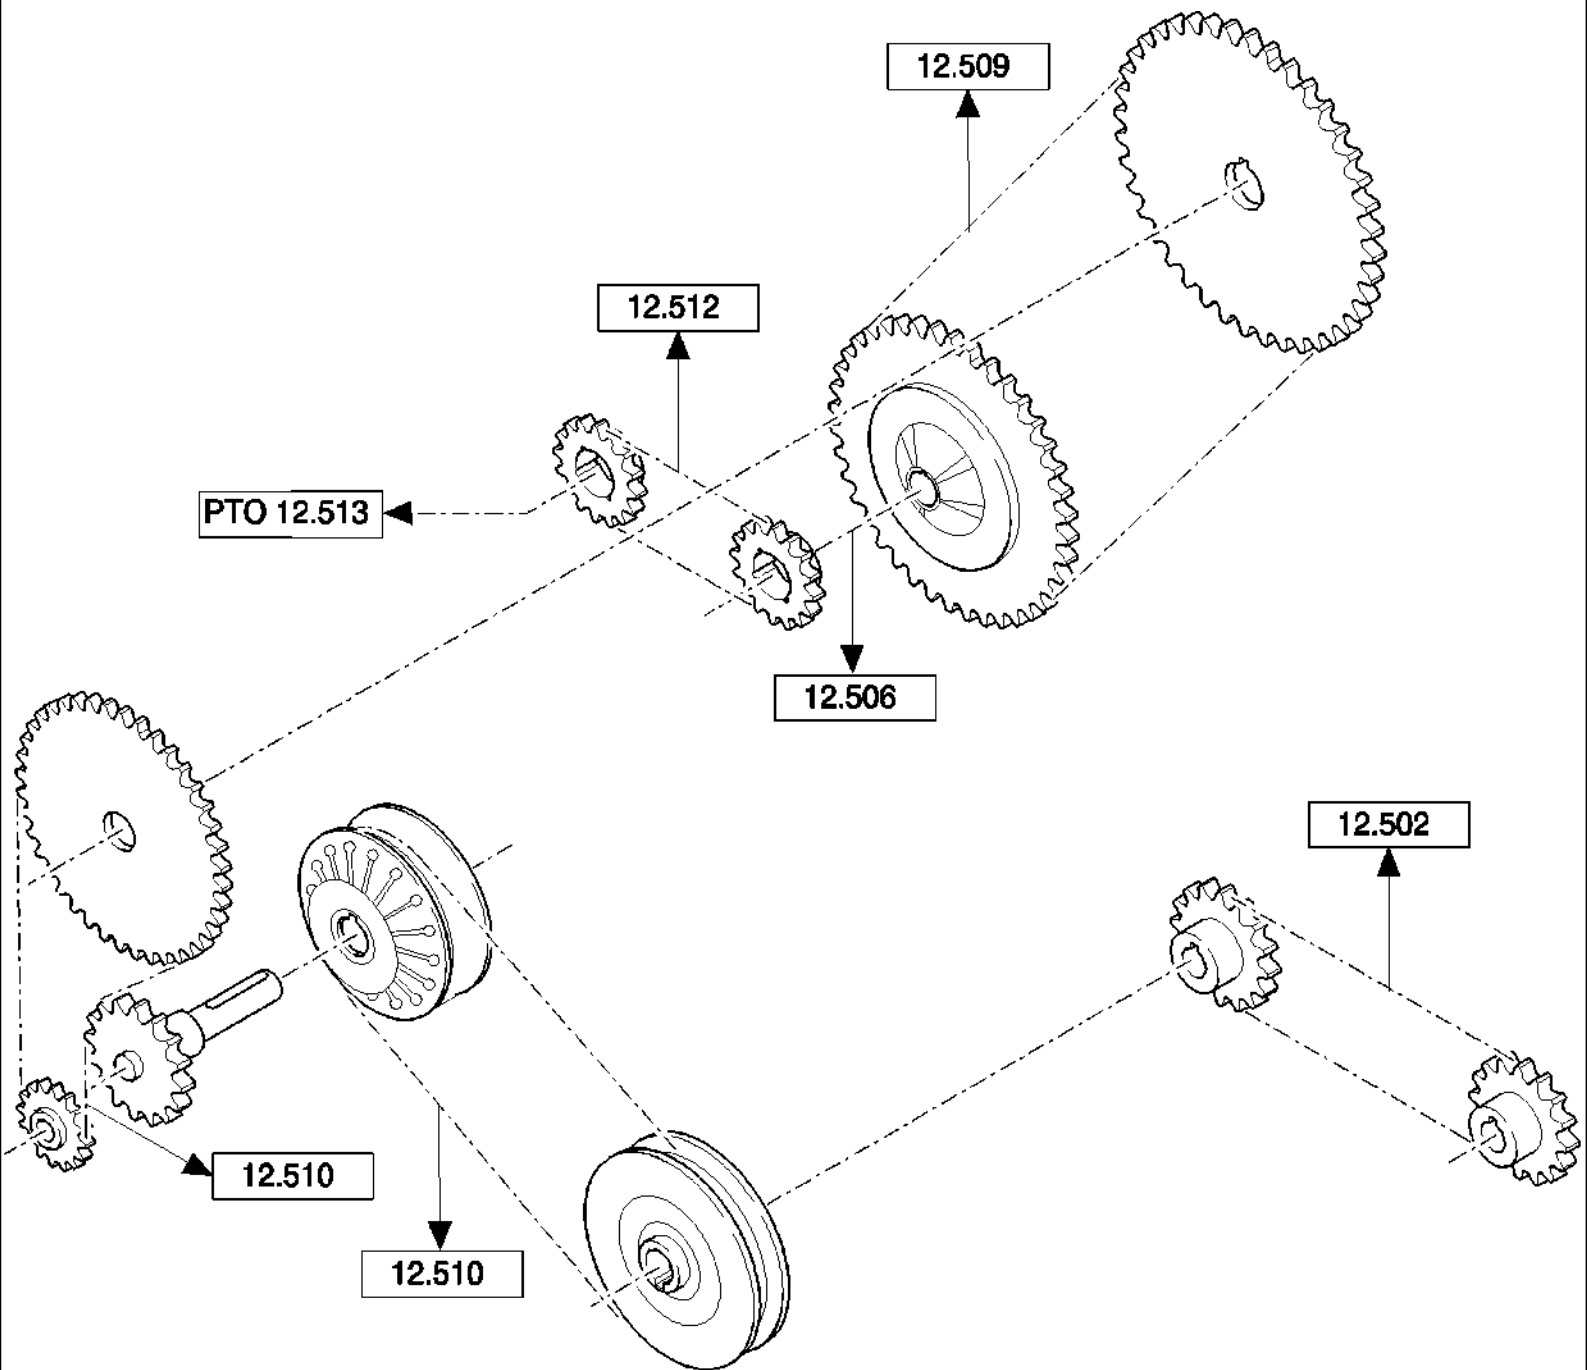

ZAFHEAD PICK-UP UNIT (1/98- )

12.016(01) MAIN SECTIONS

сылка	Номер детали	Кол-во	Описание

12.501

ZAFHEAD PICK-UP UNIT (1/98- )

12.029(01) MAINTENANCE PARTS

сылка	Номер детали	Кол-во	Описание

ZAFHEAD PICK-UP UNIT (1/98- )