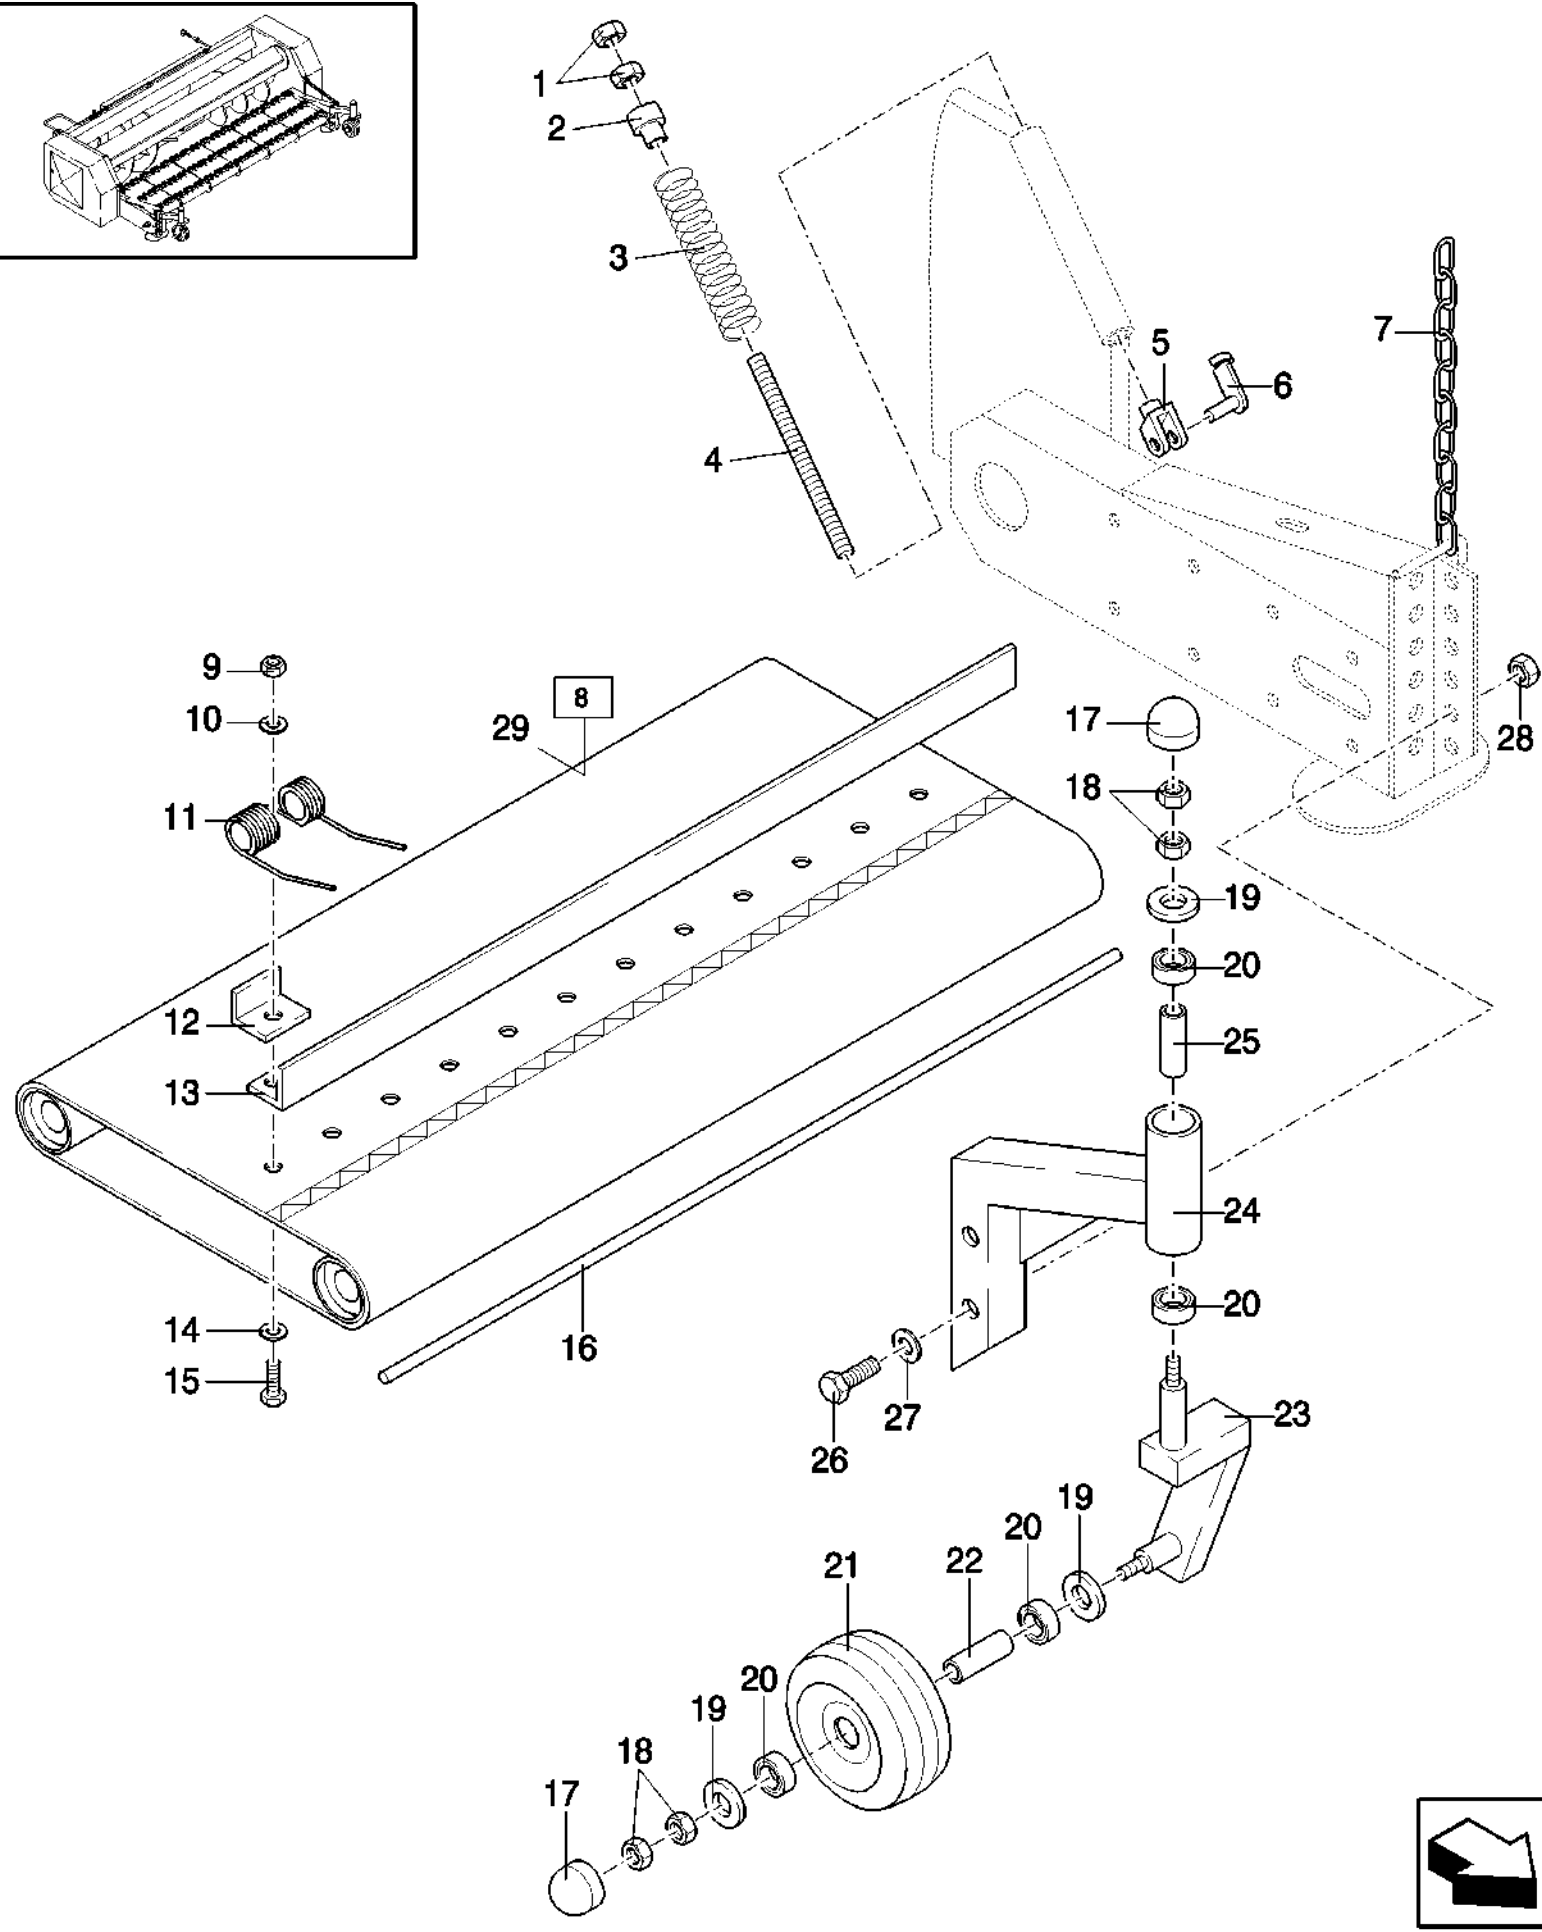

12.501(01) BELT CONVEYOR AND WHEELS

ZAFHEAD PICK-UP UNIT (1/98-)

12.501(01) BELT CONVEYOR AND WHEELS

сылка	Номер детали	Кол-во	Описание
1	84068013	4	NUT,
2	84068015	2	SHIM,
3	84068021	2	SPRING,
4	84068027	2	TIE-ROD,
5	84062917	2	CLEVIS,
6	84062916	2	CLIP,
7	84068028	2	CHAIN,
8	84068026	6	CANVAS, (9 TO 15)
9	84068014	AR	NUT,
10	84068012	AR	WASHER,
11	84068022	AR	SPRING,
12	84068031	AR	PLATE,
13	84068029	18	SUPPORT, LH
13	84068030	18	SUPPORT, RH
14	84068016	AR	SHIM,
15	84068010	AR	SCREW,
16	NS	6	NOT SERVICED,
17	84068651	4	NUT,
18	84068011	4	NUT,
19	84062984	3	WASHER,
20	84062996	8	BEARING ASSY,
21	84068025	2	WHEEL,
22	84068024	2	SPACER,
23	84068019	1	SUPPORT, LH
23	84068020	1	SUPPORT, RH
24	84068017	1	SUPPORT, LH
24	84068018	1	SUPPORT, RH
25	84068023	2	SPACER,
26	84062800	4	SCREW,
27	84062808	4	WASHER,
28	84062804	8	NUT,
29	84068032	6	CANVAS,